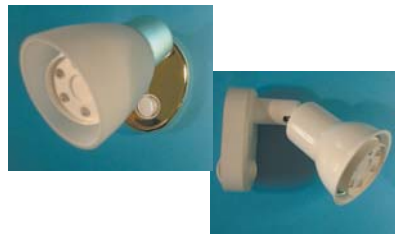

LED LITE G4

Halogenlampersättaren

LED-lampan är utformad för att ersätta halogenlampor med G4 sockel.
LED LITE G4 är strömsnål och belastar ett 12V-batteri med ca 0,5W.
Passar alla armaturer med rak lampinfästning och lamphus större än 43 mm i diameter.

- Vattentät.
- Vibrationstålig.
- Låg strömförbrukning ca 40 mA.
- Lång drifttid.
- Lätt att använda - bara att placera i G4-sockeln.

Tekniska data:

Material	ABS, hartsfyllning
Max ström	40 mA - typiskt.
Anslutning	10,5 till 32 V DC
Sockel	G4 (GU5,3).
Storlek	42,5 mm i diameter x 32 mm hög
Flodljus	ca. 10-12 cd ca 70 grader
Art.nr	blp 20852 (varmvit) flodljus /vitt hus
Spotljus	ca. 30-40 cd ca 20 grader
Art.nr	blp 23852 (varmvit) spotljus/vitt hus